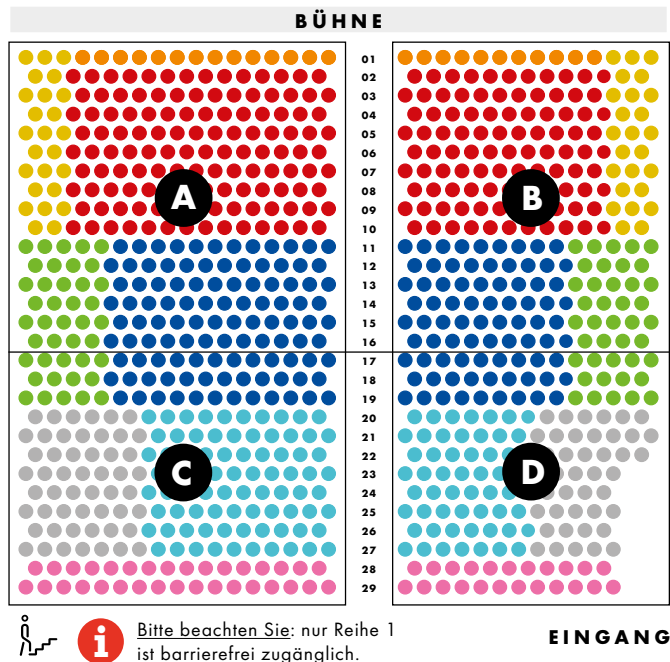

Pippi Langstrumpf

		Kinder bis 14 Jahren	Erwachsene
Parkett I+II	01 – 10	13,00 €	21,00 €
1. Rang	11 – 19	11,50 €	19,50 €
2. Rang	20 – 27	9,50 €	16,00 €
3. Rang	28 – 29	8,50 €	15,50 €

Gruppenpreise für SchülerInnen Götz von Berlichingen

Parkett I+II	01 – 10	14,50 €	33,00 €
1. Rang	11 – 19	13,50 €	29,00 €
2. Rang	20 – 27	11,00 €	25,00 €
3. Rang	28 – 29	10,00 €	17,00 €

Im Gewölbe

Vom kleinen Maulwurf ... (freie Platzwahl) Kinder 6,50 € Erwachsene 15,00 €

Im Burggraben

Eine Sommernacht Erwachsene 25,00 €

Alle Tickets zzgl. System- und Bearbeitungsgebühr.

Ticketpreise weichen bei Online-Buchungen ab.

Kartenumtausch bis 14 Tage vor Aufführung gegen Gebühr möglich (keine Rückgabe)

RABATTE

Gültig nur für Abendveranstaltungen, nicht für Kinder- und Familientheater.

Gruppe: Ab 20 Personen **15%** auf alle Tickets

Großgruppe: Ab 50 Personen **20%** auf alle Tickets

Schüler und Studenten erhalten **20%** auf alle Tickets

Menschen mit Behinderung ab 70% GdB erhalten **25%**.

Rollstuhlplätze begrenzt verfügbar – diese können nur über die Theaterkasse bis drei Tage vor der Vorstellung gebucht werden.

TheaterCard: für 50 € an der Theaterkasse erhältlich – **20%** auf alle Tickets ausgenommen Kinder- und Familientheater.

Mitglieder „Freunde der Burgfestspiele Jagsthausen e.V.“:
10% auf alle Tickets (außer Kinderstücke)

THEATERKASSE

74249 Jagsthausen, Schloßstraße 12

Telefon: (0 79 43) 912345

Fax: (0 79 43) 912440

E-Mail: info@burgfestspiele-jagsthausen.de

www.burgfestspiele-jagsthausen.de / www.reservix.de

GESCHÄFTSZEITEN

Montag – Freitag 9 – 14 Uhr; An Vorstellungstagen mit Beginn 20.30 Uhr öffnet die Abendkasse bereits um 19 Uhr. An allen anderen Terminen öffnet die Tages-/ Abendkasse am Haupteingang der Götzenburg eine Stunde vor Vorstellungsbeginn.

LIEBES PUBLIKUM,

die Burgfestspiele sind ein Freilichttheater. Bitte denken Sie bei entsprechender Wetterlage an warme oder wetterfeste Kleidung und bei Hitze an ausreichend Sonnenschutz. Wir spielen auch bei Regen und kühleren Temperaturen. Bei unbeständiger Wetterlage entscheidet die Veranstaltungsleitung immer erst kurzfristig, ob die Veranstaltung stattfinden kann. Es wird keine Veranstaltung im Voraus abgesagt. Kostenlose Regenponchos liegen bereit.

Es gelten die allgemeinen Geschäftsbedingungen der Burgfestspiele Jagsthausen gGmbH. (Aushang Theaterkasse oder www.burgfestspiele-jagsthausen.de).

Die Burgfestspiele Jagsthausen werden vom Land Baden-Württemberg, dem Landkreis Heilbronn, der Gemeinde Jagsthausen sowie vom Verein „Freunde der Burgfestspiele Jagsthausen e.V.“ institutionell gefördert.