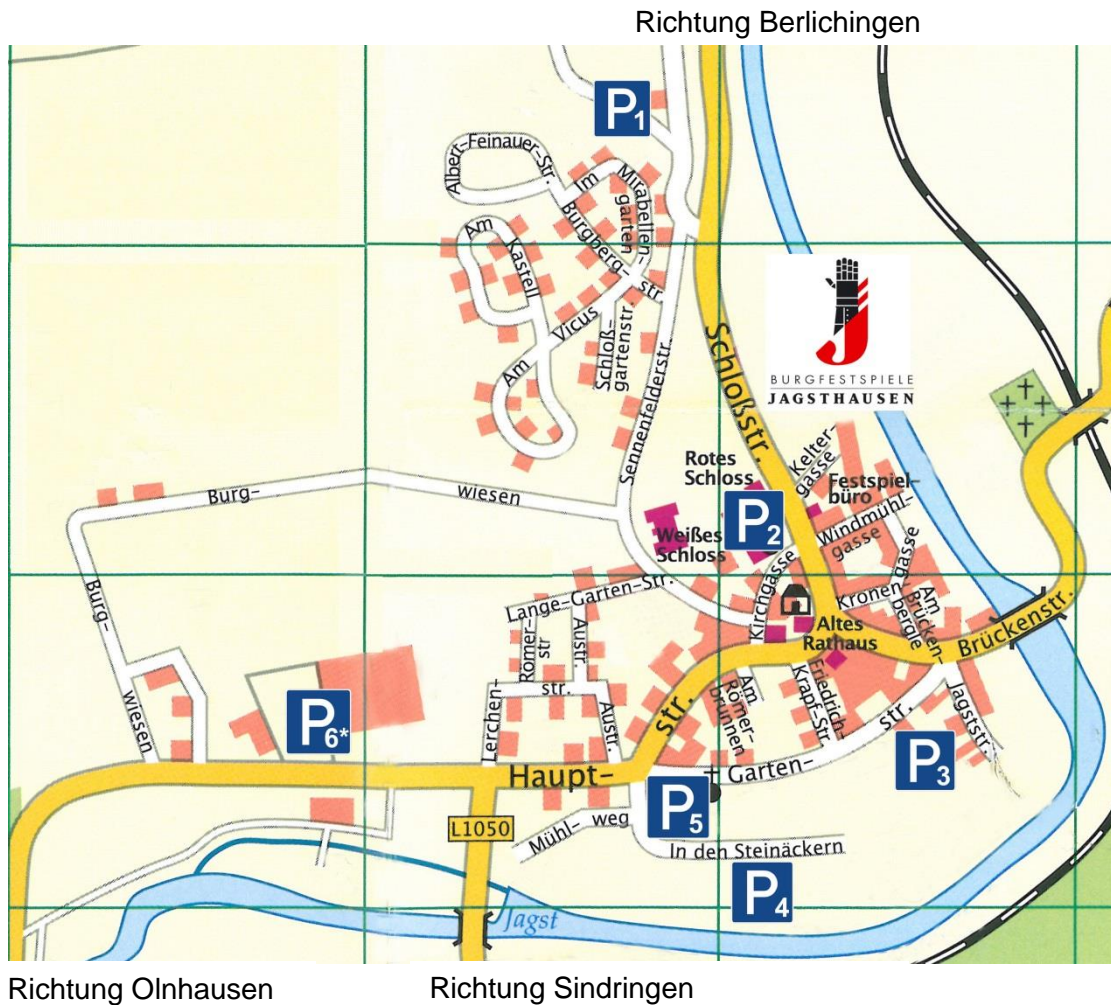

Parkmöglichkeiten in Jagsthausen Spielzeit 2017

- P1:** (Bus-)parkplatz / Ortsausgang Richtung Berlichingen
- P2:** Kirchplatz an der Jakobuskirche / Schloßstraße
- P3:** Grundschule am Römerbad / Gartenstraße
- P4:** Sportanlagen / In den Steinäckern
- P5:** Dorfladen / In den Steinäckern
- P6*:** Gewerbepark Burgwiesen / Hauptstraße / nur am Wochenende*